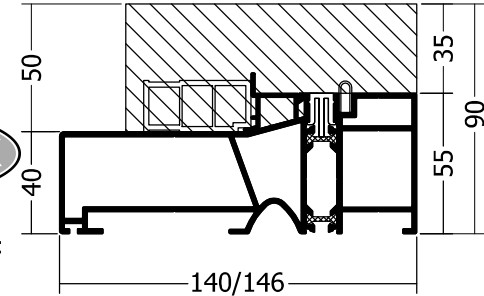

Bestelformulier: (72) Onderdorpels voor hefschuifdeuren **Schema - D**

Uw Luvema klantnummer:	Uw ordernummer:
Ordernr./ ref. verwerker:	Merk:

Dorpeltype: HS.140 onderdorpel hefschuif HS.146 onderdorpel hefschuif

Niet standaard dorpels bestellen met bestelformulier 73 (special)

Uitvoering: **B** = Blackstone (zwart) **G** = Geanodiseerd **R** = Ral kleur:

Aantal onderdorpels: stuks **Zaagmaat:** mm. **Maat A:** mm. **Deurmaat B:** mm. **Maat C:** mm.

Meegeleverd wordt:

RVS combischroeven voor montage van de dorpel aan de kozijnstijlen.

Onderstaande maat A is van toepassing met een deurafstand van 11 mm.

- Dorpel 140 met neut 114 of 122, maat "A" buiten 6 mm.
- Dorpel 146 met neut 146, maat "A" buiten 12 mm.
- Dorpel 140 met neut 139, maat "A" buiten 12 mm.
- Dorpel 146 met neut 139, maat "A" buiten 6 mm.