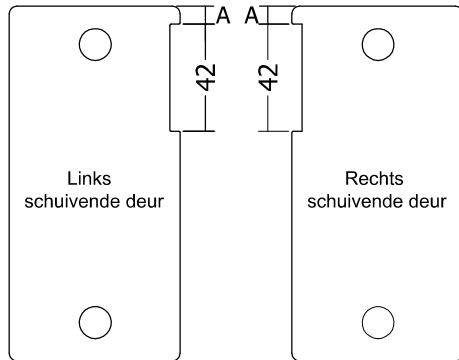

Meegeleverd wordt:

RVS combischroeven voor montage van de dorpel aan de kozijnstijlen.

Onderstaande maat A is van toepassing met een deurafstand van 11 mm.

- Dorpel 140 met neut 114 of 122, maat "A" buiten 6 mm.
- Dorpel 146 met neut 146, maat "A" buiten 12 mm.
- Dorpel 140 met neut 139, maat "A" buiten 12 mm.
- Dorpel 146 met neut 139, maat "A" buiten 6 mm.

Aankruisen indien bewerking dient te worden uitgevoerd:

- 9247** Renovatiesponning aanbrengen.
- 9208** Neutmaat wijzigen volgens opgaaf. (standaard neutmaat is 67 mm.)

Schema - D

- | | |
|---|---|
| <input type="checkbox"/> 114x58 N.114.D | <input type="checkbox"/> 114x58 N.114.D |
| <input type="checkbox"/> 114x67 N.114.D | <input type="checkbox"/> 114x67 N.114.D |
| <input type="checkbox"/> 114x90 N.114.D | <input type="checkbox"/> 114x90 N.114.D |
| <input type="checkbox"/> 122x58 N.122.D | <input type="checkbox"/> 122x58 N.122.D |
| <input type="checkbox"/> 122x67 N.122.D | <input type="checkbox"/> 122x67 N.122.D |
| <input type="checkbox"/> 122x90 N.122.D | <input type="checkbox"/> 122x90 N.122.D |
| <input type="checkbox"/> 139x58 N.139.D | <input type="checkbox"/> 139x58 N.139.D |
| <input type="checkbox"/> 139x67 N.139.D | <input type="checkbox"/> 139x67 N.139.D |
| <input type="checkbox"/> 139x90 N.139.D | <input type="checkbox"/> 139x90 N.139.D |
| <input type="checkbox"/> 146x58 N.146.D | <input type="checkbox"/> 146x58 N.146.D |
| <input type="checkbox"/> 146x67 N.146.D | <input type="checkbox"/> 146x67 N.146.D |
| <input type="checkbox"/> 146x90 N.146.D | <input type="checkbox"/> 146x90 N.146.D |