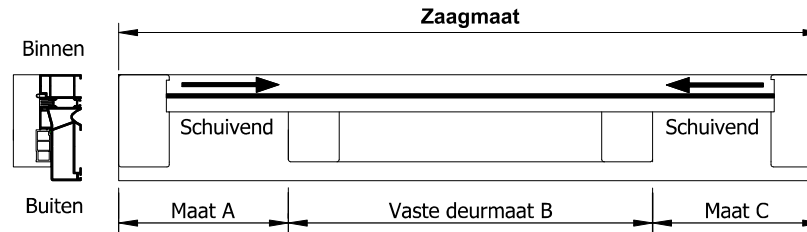

Meegeleverd wordt:

RVS combischroeven voor montage van de dorpel aan de kozijnstijlen.

Onderstaande maat A is van toepassing met een deurafstand van 11 mm.

- Dorpel 140 met neut 114 of 122, maat "A" buiten 6 mm.
- Dorpel 146 met neut 146, maat "A" buiten 12 mm.
- Dorpel 140 met neut 139, maat "A" buiten 12 mm.
- Dorpel 146 met neut 139, maat "A" buiten 6 mm.

Aankruisen indien bewerking dient te worden uitgevoerd:

- 9247** Renovatiesponning aanbrengen.
- 9208** Neutmaat wijzigen volgens opgaaf. (standaard neutmaat is 67 mm.)

Schema - D

- | | |
|---|---|
| <input type="checkbox"/> 114x58 N.114.D | <input type="checkbox"/> 114x58 N.114.D |
| <input type="checkbox"/> 114x67 N.114.D | <input type="checkbox"/> 114x67 N.114.D |
| <input type="checkbox"/> 114x90 N.114.D | <input type="checkbox"/> 114x90 N.114.D |
| <input type="checkbox"/> 122x58 N.122.D | <input type="checkbox"/> 122x58 N.122.D |
| <input type="checkbox"/> 122x67 N.122.D | <input type="checkbox"/> 122x67 N.122.D |
| <input type="checkbox"/> 122x90 N.122.D | <input type="checkbox"/> 122x90 N.122.D |
| <input type="checkbox"/> 139x58 N.139.D | <input type="checkbox"/> 139x58 N.139.D |
| <input type="checkbox"/> 139x67 N.139.D | <input type="checkbox"/> 139x67 N.139.D |
| <input type="checkbox"/> 139x90 N.139.D | <input type="checkbox"/> 139x90 N.139.D |
| <input type="checkbox"/> 146x58 N.146.D | <input type="checkbox"/> 146x58 N.146.D |
| <input type="checkbox"/> 146x67 N.146.D | <input type="checkbox"/> 146x67 N.146.D |
| <input type="checkbox"/> 146x90 N.146.D | <input type="checkbox"/> 146x90 N.146.D |