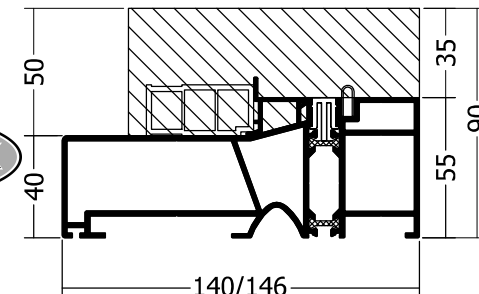

Uw Luvema klantnummer:	Uw ordernummer:
Ordernr./ ref. verwerker:	Merk: