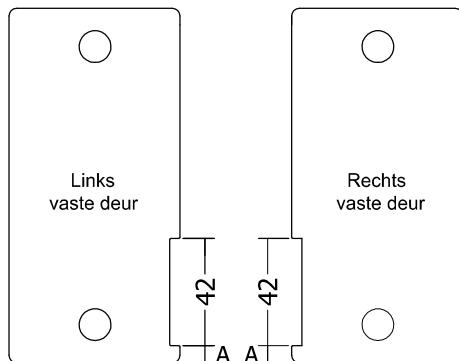

Onderstaande maat A is van toepassing met een deurafstand van 11 mm.

Dorpel 140 met neut 114 of 122, maat "A" buiten 6 mm.
Dorpel 146 met neut 146, maat "A" buiten 12 mm.
Dorpel 140 met neut 139, maat "A" buiten 12 mm.
Dorpel 146 met neut 139, maat "A" buiten 6 mm.