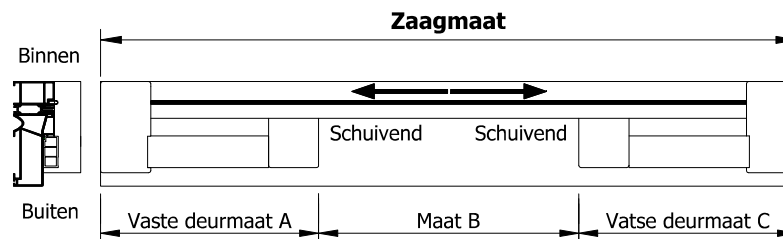

Onderstaande maat A is van toepassing met een deurafstand van 11 mm.

Dorpel 140 met neut 114 of 122, maat "A" buiten 6 mm.
Dorpel 146 met neut 146, maat "A" buiten 12 mm.
Dorpel 140 met neut 139, maat "A" buiten 12 mm.
Dorpel 146 met neut 139, maat "A" buiten 6 mm.